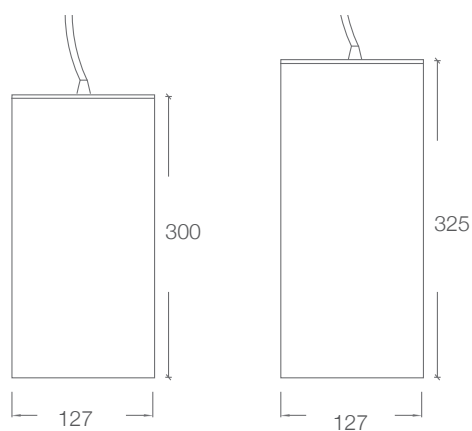

LUXIENT150 PENDANT

PREMIUM LED PENDANT

- 95+ CRI
- up to 103 Lm/w
- 3000K or 4000K
- High quality, low glare reflector
- Black baffle for superior glare control
- Made in Australia
- L90B10 up to 90,000 hours
- 2 X SDCM

LUXIENT 150 PENDANT- 500mA

Non Dimmable	Trailing Edge Dimmable	DALI Dimmable	Beam	CCT	Lumens	Watts	Lm/W
LX150.500.55.93.61.P	LX150.500.55.93.63.P	LX150.500.55.93.66.P	55°	3000K	2477	28	88
LX150.500.55.94.61.P	LX150.500.55.94.63.P	LX150.500.55.94.66.P	55°	4000K	2681	28	95
LX150.500.85.93.61.P	LX150.500.85.93.63.P	LX150.500.85.93.66.P	85°	3000K	2736	28	98
LX150.500.85.94.61.P	LX150.500.85.94.63.P	LX150.500.85.94.66.P	85°	4000K	2794	28	100

LUXIENT 150 PENDANT- 700mA

Non Dimmable	Trailing Edge Dimmable	DALI Dimmable	Beam	CCT	Lumens	Watts	Lm/W
LX150.700.55.93.61.P	LX150.700.55.93.63.P	LX150.700.55.93.66.P	55°	3000K	3441	38	90
LX150.700.55.94.61.P	LX150.700.55.94.63.P	LX150.700.55.94.66.P	55°	4000K	3626	38	95
LX150.700.85.93.61.P	LX150.700.85.93.63.P	LX150.700.85.93.66.P	85°	3000K	3620	38	95
LX150.700.85.94.61.P	LX150.700.85.94.63.P	LX150.700.85.94.66.P	85°	4000K	3909	38	103

LUXIENT 150 PENDANT 55°

500mA

NON DIM
& DIMMING

700mA

NON DIM
& DIMMING