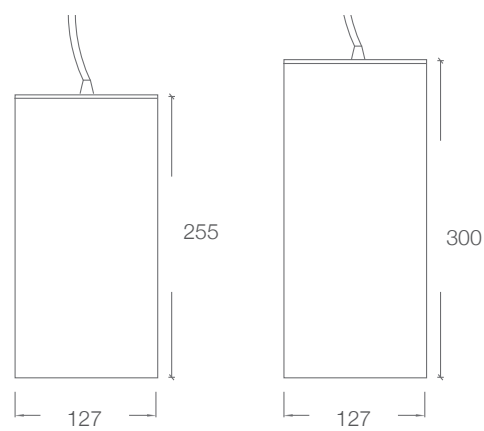

LUXIENT 150 PENDANT 85°

500mA

NON DIM
& DIMMING

700mA

NON DIM
& DIMMING