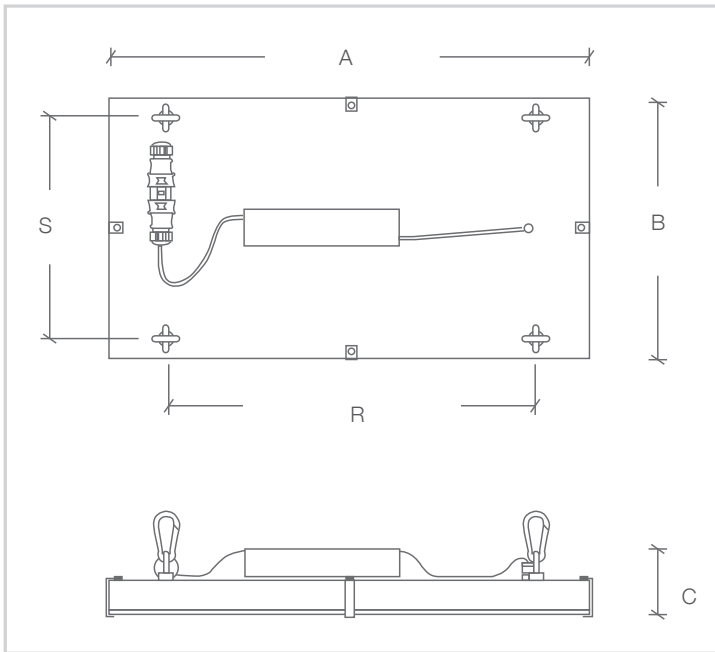

MEGAL 2M LED - 1220 x 190

Non Dimmable	DALI Dimmable	Watts	Lumens	CCT	Beam	A(mm)	B(mm)	C(mm)	R(mm)	S(mm)
MEGAL.2M.V1.2100.4.61	MEGAL.2M.V1.2100.4.66	106	14500	4000K	35°	1220	190	90	940	140
MEGAL.2M.V1.2100.3.61	MEGAL.2M.V1.2100.3.66	106	14500	3000K	35°	1220	190	90	940	140
MEGALW.2M.V1.1400.4.61	MEGALW.2M.V1.1400.4.66	70	10400	4000K	90°	1220	190	90	940	140
MEGALW.2M.V1.1400.3.61	MEGALW.2M.V1.1400.3.66	70	10400	3000K	90°	1220	190	90	940	140
MEGALW.2M.V1.2100.4.61	MEGALW.2M.V1.2100.4.66	106	14500	4000K	90°	1220	190	90	940	140
MEGALW.2M.V1.2100.3.61	MEGALW.2M.V1.2100.3.66	106	14500	3000K	90°	1220	190	90	940	140

MEGAL 4M LED - 1220 x 350

Non Dimmable	DALI Dimmable	Watts	Lumens	CCT	Beam	A(mm)	B(mm)	C(mm)	R(mm)	S(mm)
MEGAL.4M.V1.4200.4.61	MEGAL.4M.V1.4200.4.66	215	28800	4000K	35°	1220	350	90	940	300
MEGAL.4M.V1.4200.3.61	MEGAL.4M.V1.4200.3.66	215	28800	3000K	35°	1220	350	90	940	300
MEGALW.4M.V1.2800.4.61	MEGALW.4M.V1.2800.4.66	140	19900	4000K	90°	1220	350	90	940	300
MEGALW.4M.V1.2800.3.61	MEGALW.4M.V1.2800.3.66	140	19900	3000K	90°	1220	350	90	940	300
MEGALW.4M.V1.4200.4.61	MEGALW.4M.V1.4200.4.66	215	29000	4000K	90°	1220	350	90	940	300
MEGALW.4M.V1.4200.3.61	MEGALW.4M.V1.4200.3.66	215	29000	3000K	90°	1220	350	90	940	300

COLOUR FINISH

- white powdercoat - WH

DIMENSIONS

Street Address:
39 Tinning Street, Brunswick,
Victoria, 3056, Australia

Postal Address:
PO BOX 5084
Moreland West VIC 3055

T +61 3 9222 5522
www.elslighting.com.au