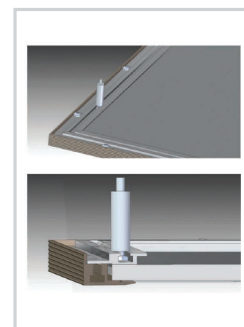

QPC LED PANEL – 1200 x 300

Non Dimmable	DALI Dimmable	CCT	Lumens	Watts	Size (mm)
QP3C.500.61	QP3C.500.66	3000K	2700	26	1196 x 296
QP3C.700.61	QP3C.700.66	3000K	4400	37	1196 x 296
QP3C.1050.61	QP3C.1050.66	3000K	5000	57	1196 x 296
QP4C.500.61	QP4C.500.66	4000K	2700	26	1196 x 296
QP4C.700.61	QP4C.700.66	4000K	4400	37	1196 x 296
QP4C.1050.61	QP4C.1050.66	4000K	5000	57	1196 x 296
QP5C.500.61	QP5C.500.66	5300K	2700	26	1196 x 296
QP5C.700.61	QP5C.700.66	5300K	3600	37	1196 x 296
QP5C.1050.61	QP5C.1050.66	5300K	4900	57	1196 x 296