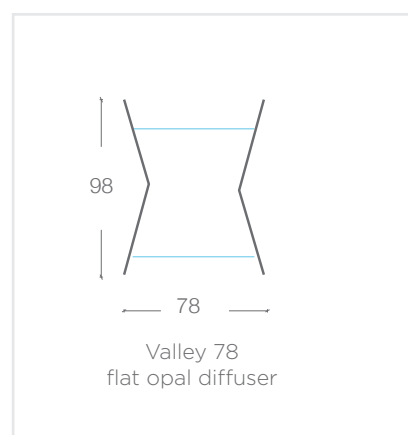

VALLEY78 - HIGH OUTPUT - 80+ CRI

Non Dimmable	DALI Dimmable	System watts per meter (up + down)	Absolute lm per meter (up)	Absolute lm per meter (down)	CRI	CCT	Lens	Divisible by
VA78.30.8030.F.XXXX.61	VA78.30.8030.F.XXXX.66	30.5	400	2428	80+	3000K	FLAT	280mm
VA78.30.8030.U.XXXX.61	VA78.30.8030.U.XXXX.66	30.5	400	2428	80+	3000K	U	280mm
VA78.30.8040.F.XXXX.61	VA78.30.8040.F.XXXX.66	30.5	400	2428	80+	4000K	FLAT	280mm
VA78.30.8040.U.XXXX.61	VA78.30.8040.U.XXXX.66	30.5	400	2428	80+	4000K	U	280mm
VA78.35.8030.F.XXXX.61	VA78.35.8030.F.XXXX.66	35.5	780	2428	80+	3000K	FLAT	280mm
VA78.35.8030.U.XXXX.61	VA78.35.8030.U.XXXX.66	35.5	780	2428	80+	3000K	U	280mm
VA78.35.8040.F.XXXX.61	VA78.35.8040.F.XXXX.66	35.5	780	2428	80+	4000K	FLAT	280mm
VA78.35.8040.U.XXXX.61	VA78.35.8040.U.XXXX.66	35.5	780	2428	80+	4000K	U	280mm
VA78.37.8030.F.XXXX.61	VA78.37.8030.F.XXXX.66	37	400	2990	80+	3000K	FLAT	280mm
VA78.37.8030.U.XXXX.61	VA78.37.8030.U.XXXX.66	37	400	2990	80+	3000K	U	280mm
VA78.37.8040.F.XXXX.61	VA78.37.8040.F.XXXX.66	37	400	2990	80+	4000K	FLAT	280mm
VA78.37.8040.U.XXXX.61	VA78.37.8040.U.XXXX.66	37	400	2990	80+	4000K	U	280mm
VA78.42.8030.F.XXXX.61	VA78.42.8030.F.XXXX.66	42	780	2990	80+	3000K	FLAT	280mm
VA78.42.8030.U.XXXX.61	VA78.42.8030.U.XXXX.66	42	780	2990	80+	3000K	U	280mm
VA78.42.8030.F.XXXX.61	VA78.42.8030.F.XXXX.66	42	780	2990	80+	4000K	FLAT	280mm
VA78.42.8030.U.XXXX.61	VA78.42.8030.U.XXXX.66	42	780	2990	80+	4000K	U	280mm

COLOUR FINISH

-  white - WH
-  silver - SIL
-  black - BLK
-  custom powdercoat colour

MOUNTING STYLES

Pendant - up /down

DIMENSIONS

Street Address:
39 Tinning Street, Brunswick,
Victoria, 3056, Australia

Postal Address:
PO BOX 5084
Moreland West VIC 3055