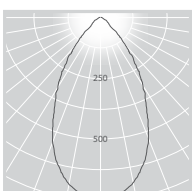

PHOTOMETRICS