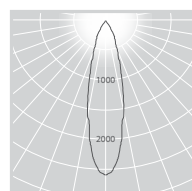

PHOTOMETRICS