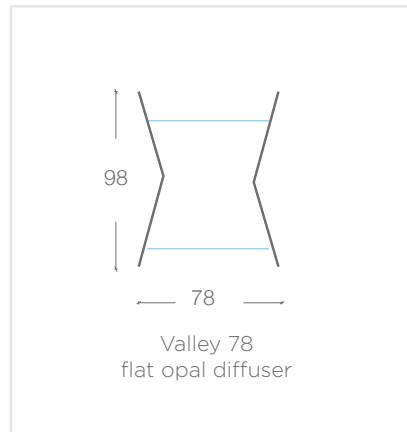

### VALLEY78 - HIGH OUTPUT - 80+ CRI

Non Dimmable	DALI Dimmable	System watts per meter (up + down)	Absolute lm per meter (up)	Absolute lm per meter (down)	CRI	CCT	Lens	Divisible by
VA78.30.8030.F.XXXX.61	VA78.30.8030.F.XXXX.66	30	430	2428	80+	3000K	FLAT	140mm
VA78.30.8040.F.XXXX.61	VA78.30.8040.F.XXXX.66	30	430	2428	80+	4000K	FLAT	140mm
VA78.36.8030.F.XXXX.61	VA78.36.8030.F.XXXX.66	36	430	2990	80+	3000K	FLAT	140mm
VA78.36.8040.F.XXXX.61	VA78.36.8040.F.XXXX.66	36	430	2990	80+	4000K	FLAT	140mm

## MOUNTING STYLES

Pendant - up /down

## DIMENSIONS