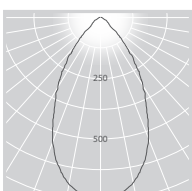

PHOTOMETRICS

ADL66.XTM3W.8030.61