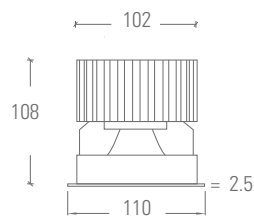

LUXIENT 110 - 60°