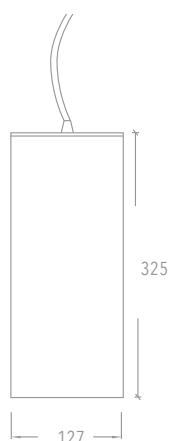

WHITE

Product Variants

TECHNICAL SPECIFICATIONS

Non Dimmable	Trailing Edge Dimmable	DALI Dimmable	Casambi Dimmable	Beam Angle	CCT	Lumens	Watts
LX150.500.55.93.61.P	LX150.500.55.93.63.P	LX150.500.55.93.66.P	LX150.500.55.93.68.P	55°	3000K	2477	28
LX150.500.55.94.61.P	LX150.500.55.94.63.P	LX150.500.55.94.66.P	LX150.500.55.94.68.P	55°	4000K	2681	28
LX150.500.85.93.61.P	LX150.500.85.93.63.P	LX150.500.85.93.66.P	LX150.500.85.93.68.P	85°	3000K	2865	28
LX150.500.85.94.61.P	LX150.500.85.94.63.P	LX150.500.85.94.66.P	LX150.500.85.94.68.P	85°	4000K	2922	28
LX150.700.55.93.61.P	LX150.700.55.93.63.P	LX150.700.55.93.66.P	LX150.700.55.93.68.P	55°	3000K	3441	38
LX150.700.55.94.61.P	LX150.700.55.94.63.P	LX150.700.55.94.66.P	LX150.700.55.94.68.P	55°	4000K	3626	38
LX150.700.85.93.61.P	LX150.700.85.93.63.P	LX150.700.85.93.66.P	LX150.700.85.93.68.P	85°	3000K	3620	38
LX150.700.85.94.61.P	LX150.700.85.94.63.P	LX150.700.85.94.66.P	LX150.700.85.94.68.P	85°	4000K	3909	38